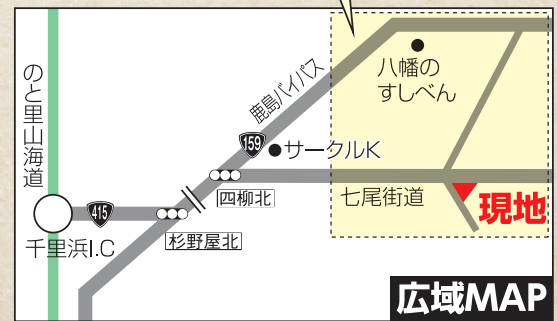

ご来場特典

- ◆平屋建プラン例を差し上げます。
- ◆新築住宅の実例集を差し上げます。
- ◆ご来場された方にサンニコラさんのクッキープレゼント。

株式会社 絹川商事

設計デザイン室 *Fill*

国土交通省賃貸住宅管理業者/国土交通大臣(01)第2073号/宅建番号/石川県知事免許(13)第738号 建設業許可番号/石川県知事 許可(般-26)第17153号

TEL.076-248-1176 野々市市高橋町24-3

絹川商事